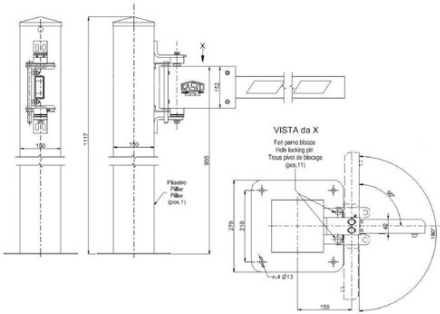

Manuale con apertura 180°
Manual 180° Opening

Barriera Manuale M / MR

TECHNICAL DATA

Boom dimension	80 x 40 x 1,5
Boom length max.	6 mt

FEATURES

- Asta in alluminio anodizzato 80x40x1,2 con strisce rosse rifrangenti
- Telaio portante in tubolare d'acciaio elettrosaldato verniciato a polvere
- Anodized aluminum arm 80x30x2 with red reflective stickers bands
- Supporting frame in tubular steel and electro-galvanized epoxy painted
- Lisse en aluminium anodisé 80x30x2 avec bandes autocollantes et réfléchissantes rouges
- Cadre en acier tubulaire avec peinture époxy électro-galvanisée
- Asta: restangulo de aluminio anodizado 80x30x2 con pegatinas rojas reflectantes
- Estructura de acero de soporte tubular soldado, Pintado al polvo

TECHNICAL DATA

	BM94	BG94
Body and frame	Steel frame protected by cathophoresis and painted (RAL)	
Protection degree	IP54	
Operating temperature	-20°C +70°C	
Weight of operator	35 Kg	
Boom dimension	80 x 40 x 1,5	
Boom length max.	8 m	6 m
Emergency release	Yes	