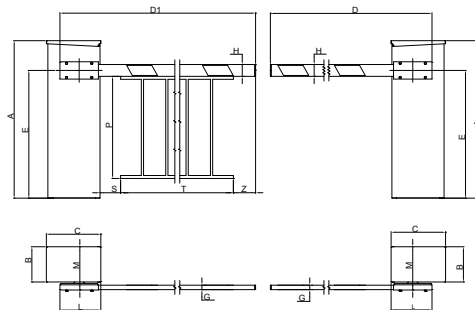

BM94 BG94

A	1100	1100
B	240	320
C	370	420
D	6000	8000
D1	4500	6000
E	860	860
G	40	40
H	80	80
L	280	330
M	305	285
P	520	520
S	--	--
T	4000	5500
Z	--	--